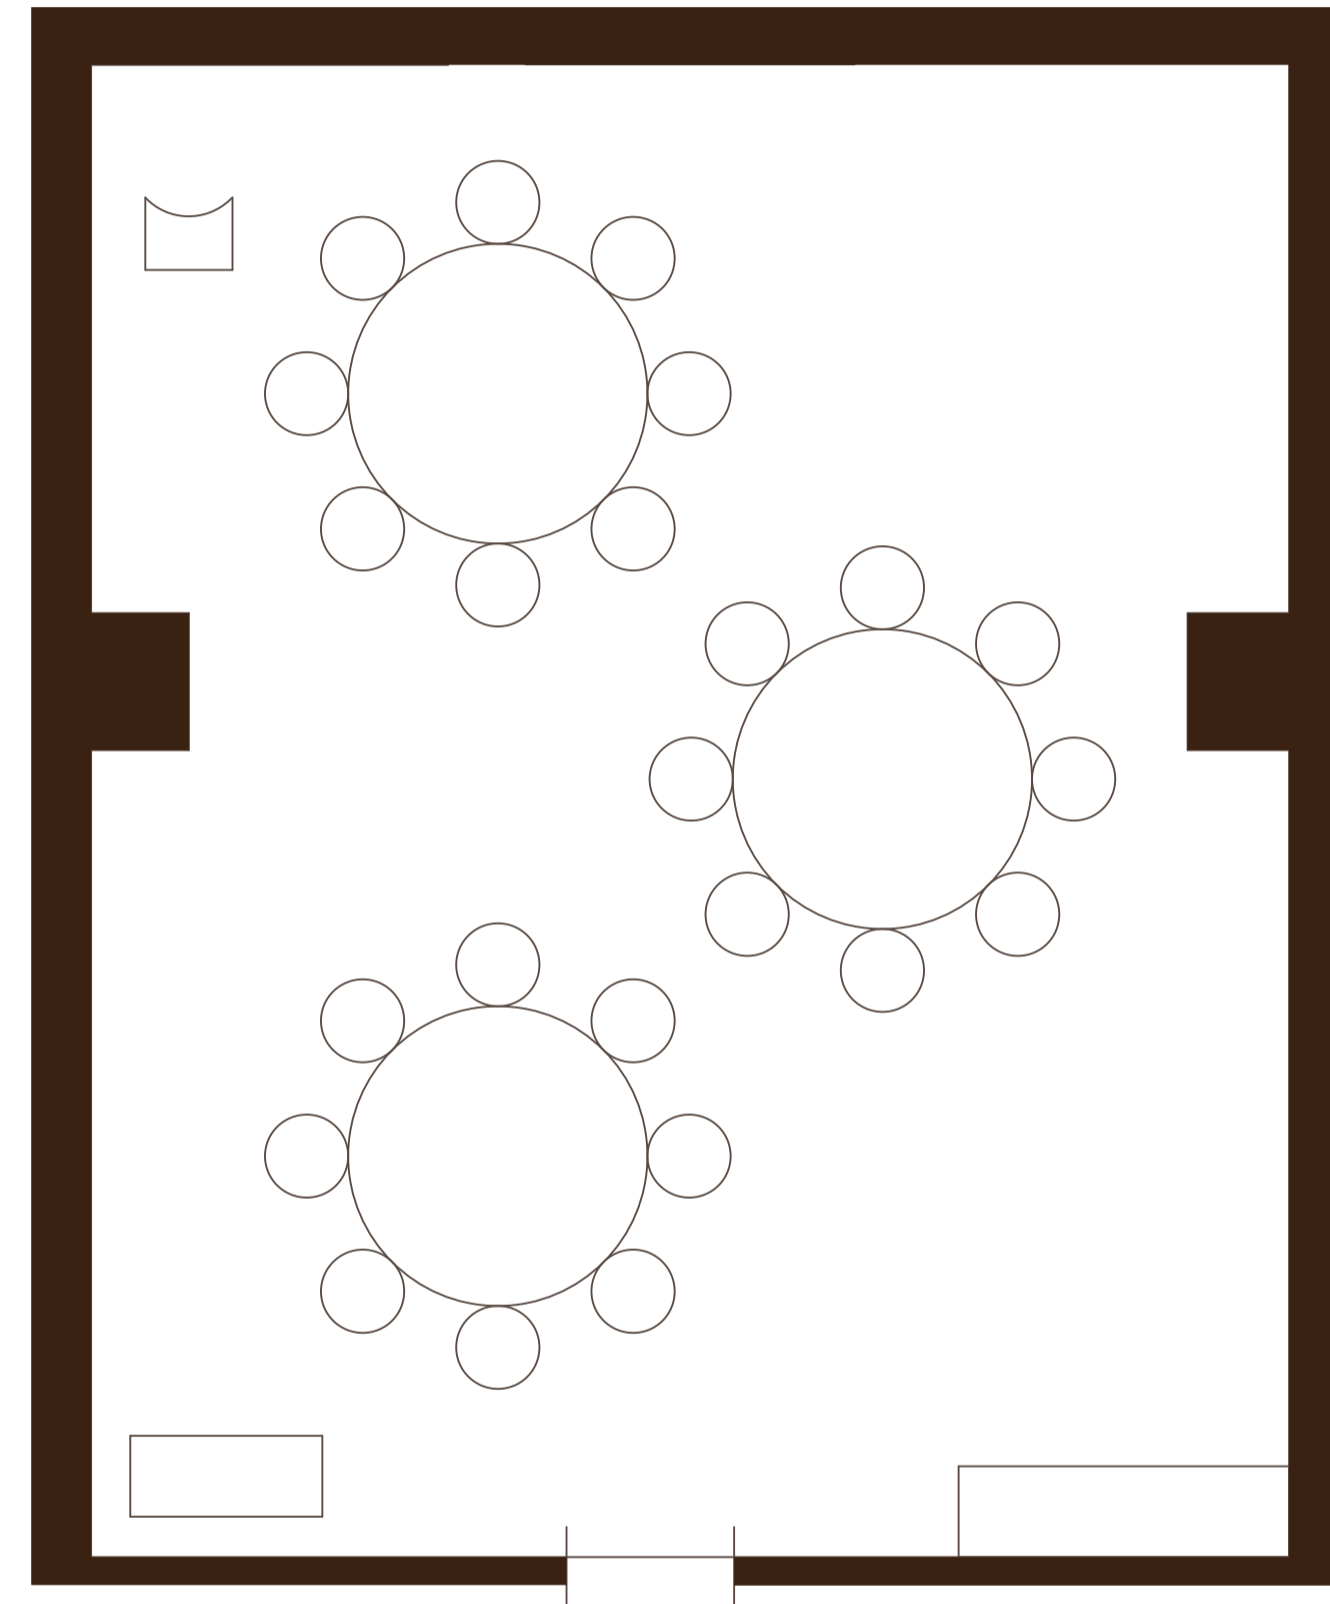

小宴会場 孔雀

最大収容人数：学校形式 24席
椅子式 32席
円卓形式 24席

備品：ワイヤレスマイク 2本