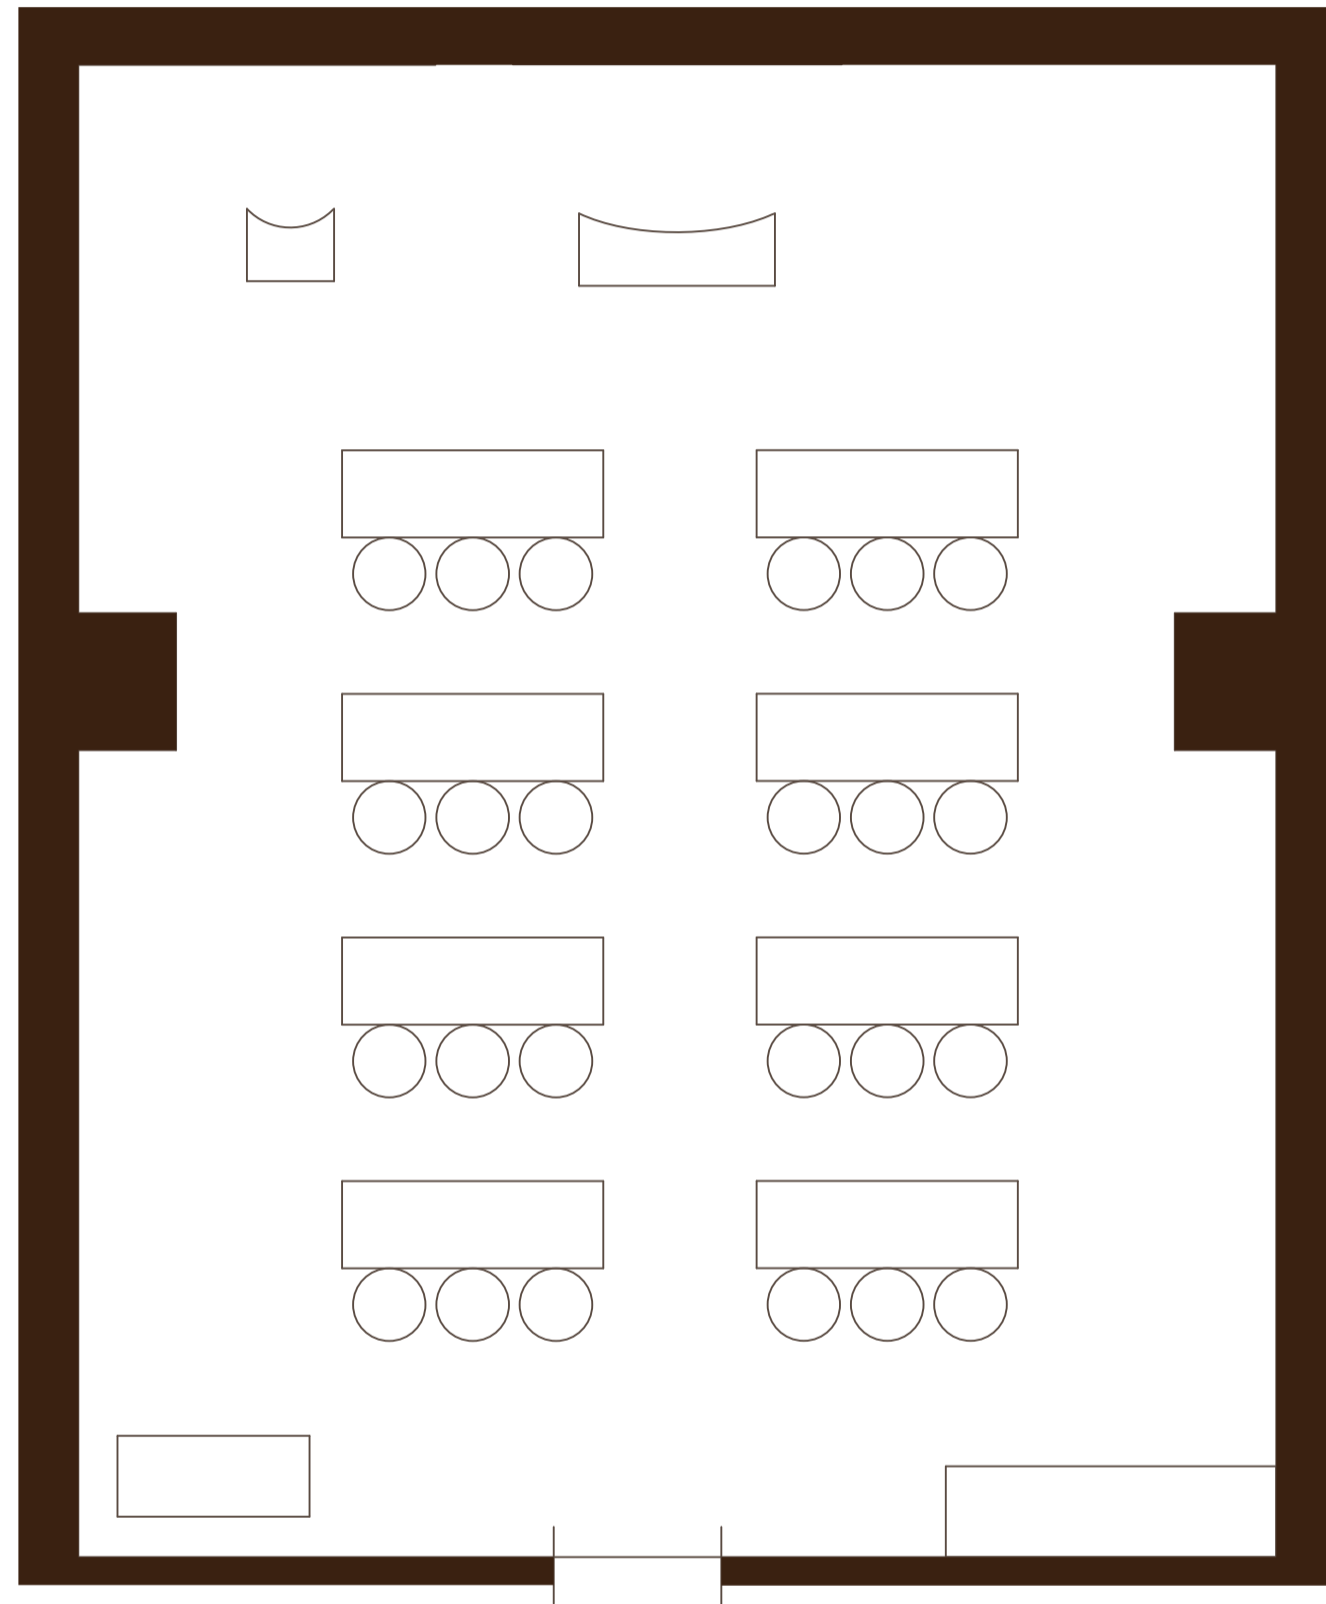

小宴会場 孔雀

最大収容人数：学校形式 24席
椅子式 32席
円卓形式 24席

備品：ワイヤレスマイク 2本